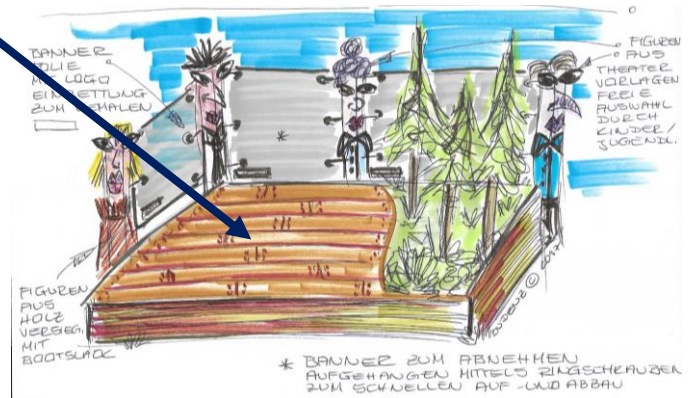

Bau der Hofbühne am 20./21. Oktober 2017

Liebe Eltern der Regelschule „Am Lindenkreis“ Buttstedt,

wir haben im letzten Jahr den Bau und die Gestaltung der Hofbühne vorbereitet. Nun geht es an die Umsetzung. Während eine Schülergruppe gemeinsam mit einer Künstlerin an Eckpfeilern für die Bühne arbeitet, muss parallel der Bau der Bühne selbst vorgenommen werden. Dafür benötigen wir Ihre Unterstützung sowohl in fachlicher Hinsicht als auch als tatkräftige Helfer.

Das Material stellt uns freundlicherweise die Firma Dürrbeck zur Verfügung.

Wer von Ihnen kann uns am

Freitag, 20.10.17, ab 14:00 Uhr (oder später)
und am Samstag, 21.10.17, ab 9:00 Uhr
helfen.

Bitte melden Sie sich bei uns. Gern würde ich mit den betreffenden Eltern oder auch anderen Helfern vor dem Einsatz einen Vor-Ort-Termin machen, damit Sie sich das alte Hochbeet und das Holz ansehen können, aus dem dann die Bühne entstehen soll. Für das leibliche Wohl werden wir selbstverständlich sorgen.